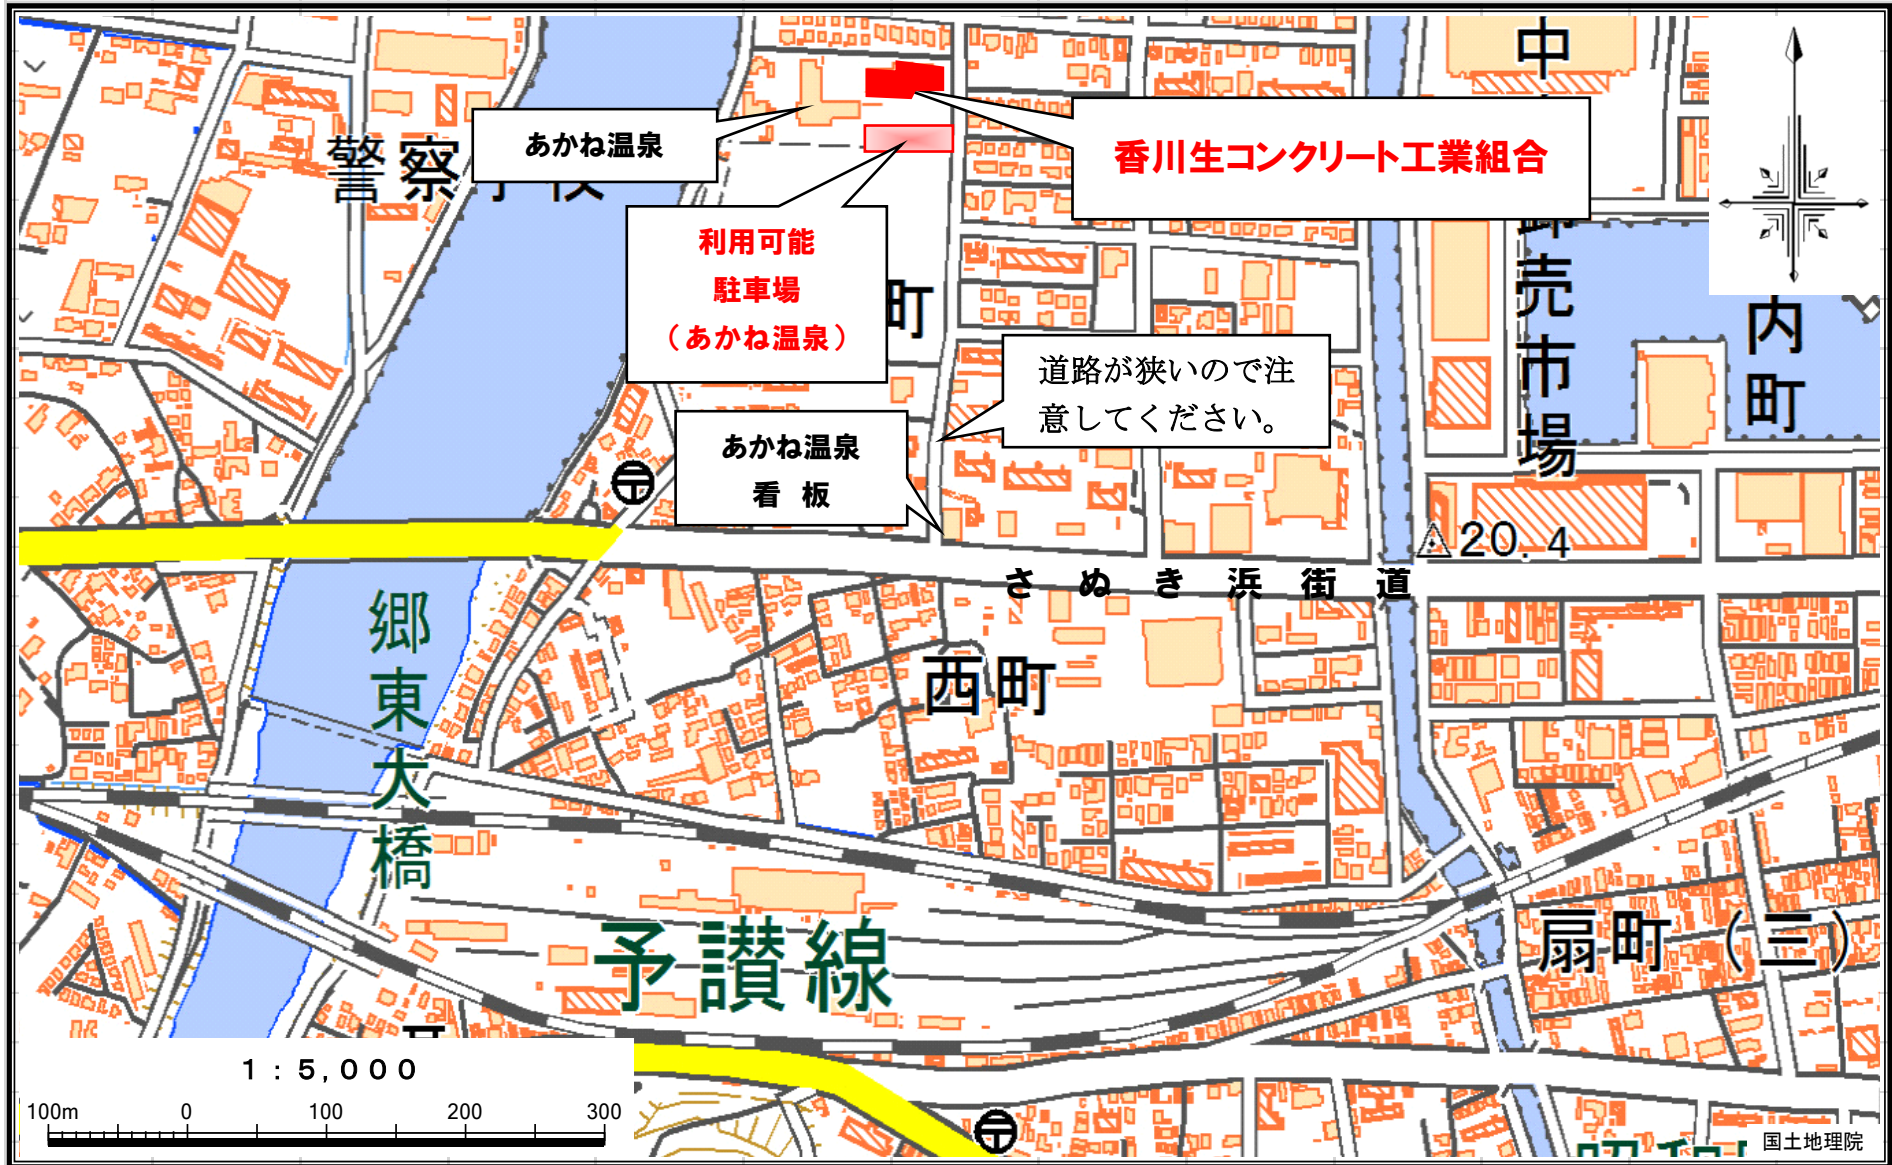

位置図

香川生コンクリート工業組合：高松市茜町28番40号

香川工組技術試験センター内実技実施場所